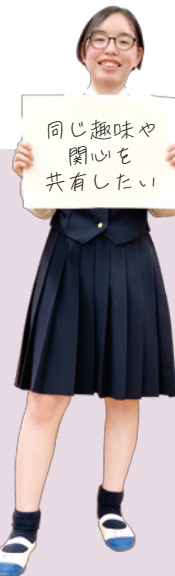

郷土芸能部

吟詠に合わせて舞う「剣詩舞」では全国総文祭に出場。日本舞踊にも挑戦し、活躍の場を広げています。

ハンドメイド同好会

心のこもった世界に1つだけの宝物を作っています。折り紙や手芸に挑戦しつつ、高齢者施設でのボランティア活動など地域とのつながりも深い同好会です。

自分に合った活動を見つけようね!