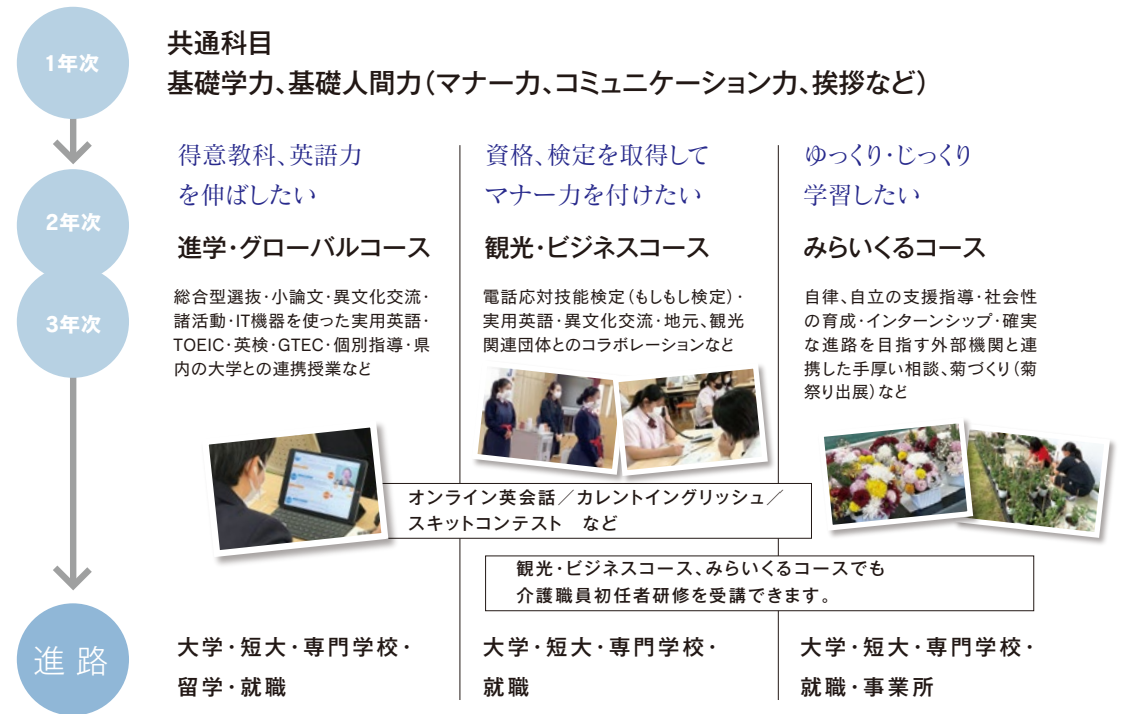

令和6年度学生用学びのスタイル

普通教科・情報教育はもとより、幅広い知識と教養を身につけることができます。また、検定ごとに特別課外を行い、卒業までに10種類以上の検定に挑戦します。国公立大学や医療系専門学校などへの進学を目指す人には、それぞれの進路にあわせたマンツーマンのきめ細やかな指導で対応しています。自分の個性を伸ばし、可能性を広げることのできる科です。

▶取得できる主な資格

英語検定／数学検定／ビジネス文書実務検定／電話応対技能検定(もしもし検定)